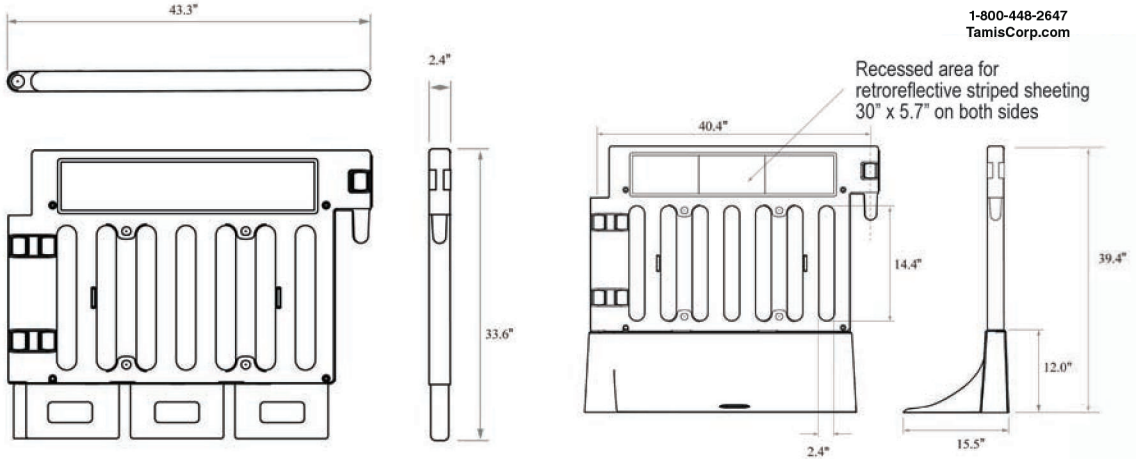

STRONGWALL ADA PEDESTRIAN BARRICADE

10700 Frankstown Rd
Suite 105
Pittsburgh, PA 15235

1-800-448-2647
TamisCorp.com

STRONGWALL - LCD Longitudinal Channelizing Device